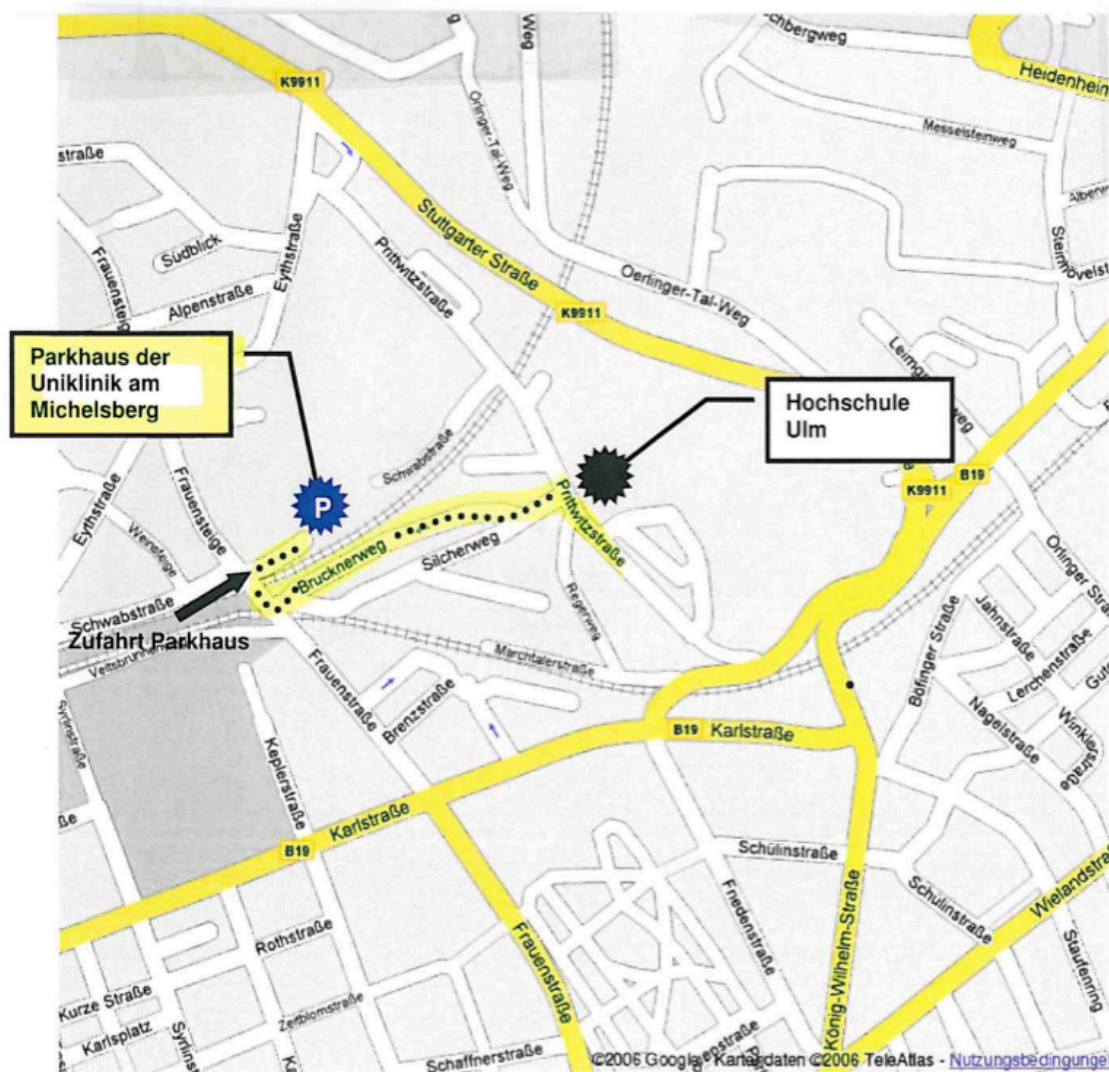

Wegbeschreibung und Parkmöglichkeiten zum Zentrum >guterhirte< Prittwitzstr. 13-17, 89075 Ulm

Ca. 800 m bzw. 10 Minuten zu Fuß
vom **Parkhaus am Michelsberg – Ausgang Kliniken** – nehmen.

- auf **Frauensteige** Richtung **Schwabstraße** (Treppe nehmen)
- auf **Frauenstraße** nach 50 m links abbiegen in den **Brucknerweg**
- nach ca. 300 m in den **Silcherweg** einbiegen
- nach ca. 50 m rechts abbiegen in die **Prittwitzstraße**
(= für den öffentlichen Durchgang gesperrte Straße)

Oder den Ausgang zum Parkhaus nehmen. Beim Ausgang die Treppe hoch und den ersten Weg rechts bis zur **Prittwitzstraße** gehen. Danach rechts zum **>gutenhirten<** gehen.

Parkgebühr: je angef. Std. **1,-- €**
Tageshöchstsatz **5,-- €**